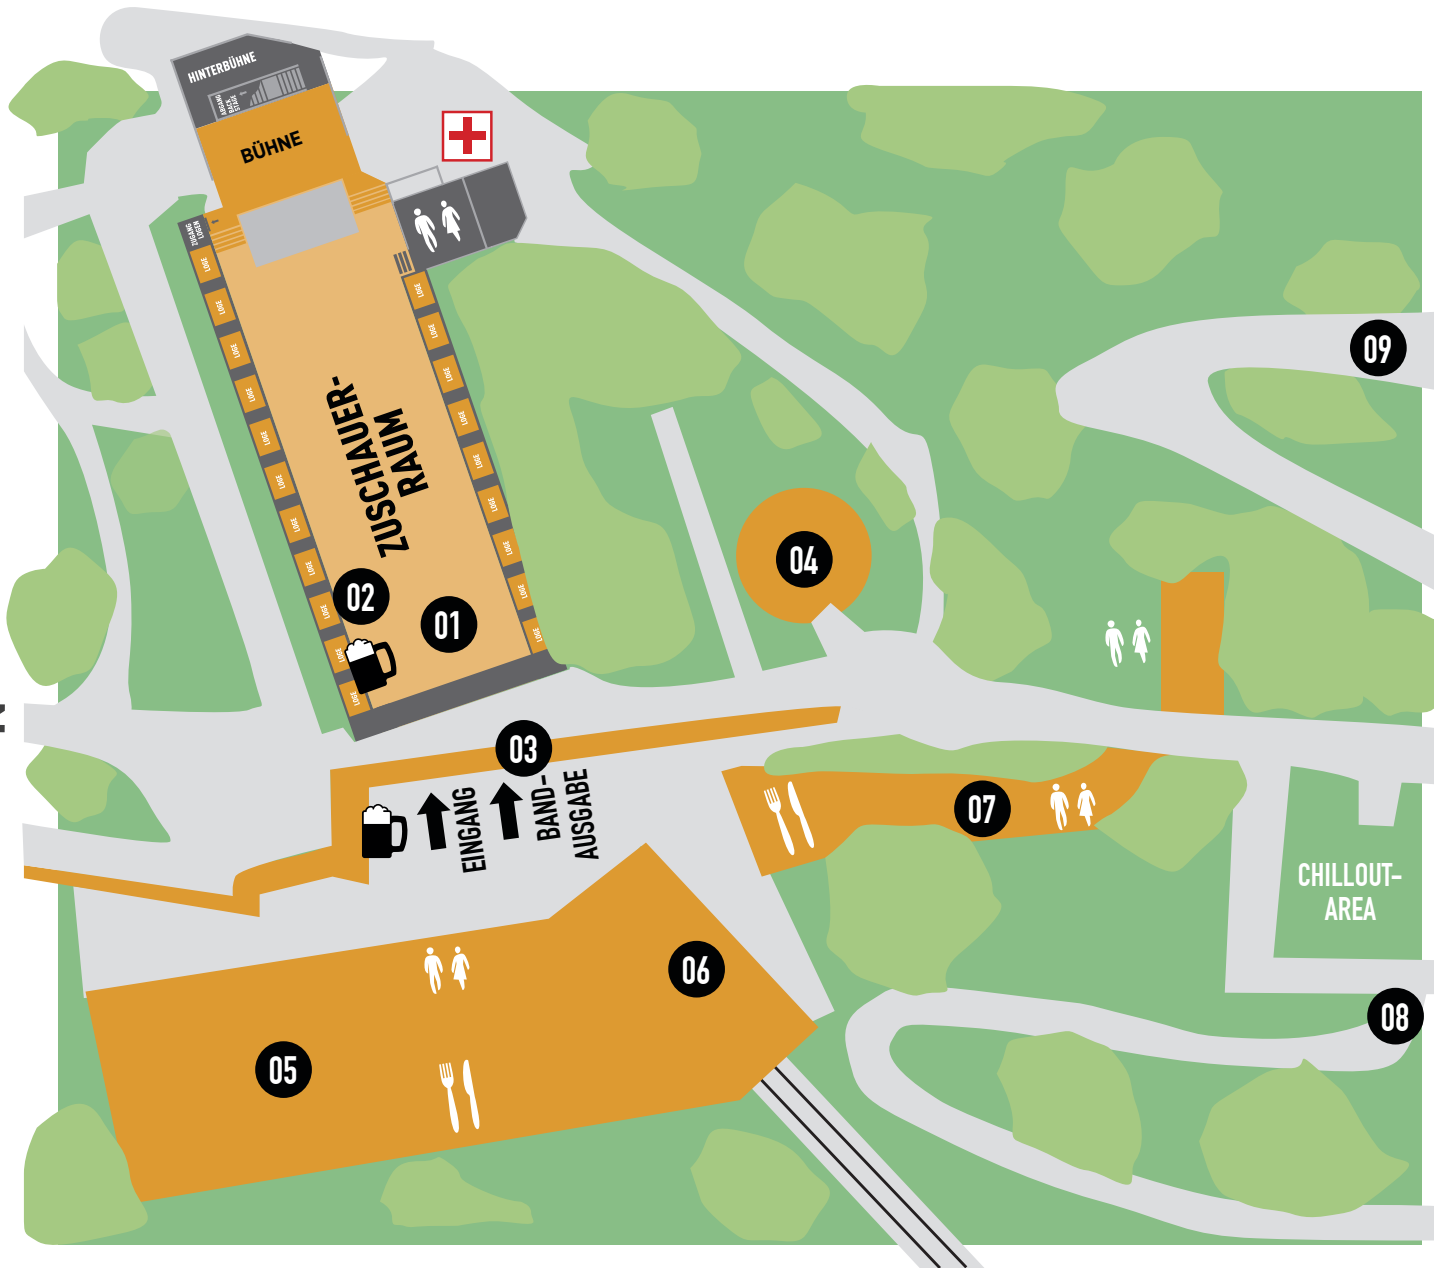

Lost & Found: Du hast etwas verloren oder gefunden?
Bitte schreib uns doch: lostandfound@spielstaetten.at

Auf der Suche nach einer **Parkmöglichkeit**? Wir empfehlen: TG Pfauengarten, Kastner & Öhler TG, Contipark TG Lendplatz

Wo ist der nächste **Bankomat**? Hauptplatz 16 (Sparkasse), Paulustorgasse 4 (Hypo), Herrengasse 15 (Bank Austria).
Cashless Pay-Möglichkeiten vor Ort!